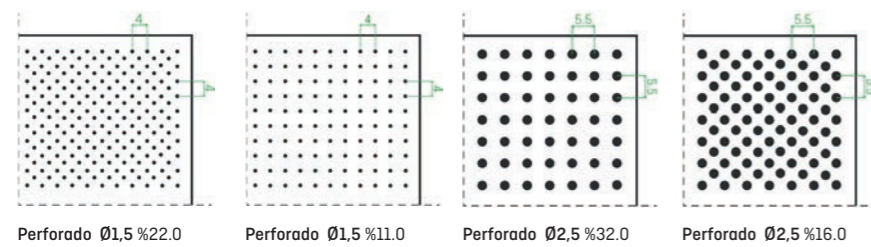

formatos

MODELO		PLACA	CAJA	
		mm	m²	uds.
T24 ENRASADA	Lisa	600 x 600	5.76	16
	Perforada	600 x 600	5.76	16
T24 TEGULAR	Lisa	600 x 600	5.04	14
	Perforada	600 x 600	5.04	14
T15 TEGULAR	Lisa	600 x 600	5.04	14
	Perforada	600 x 600	5.04	14
CLIP-IN	Lisa	600 x 600	3.6	10
	Perforada	600 x 600	3.6	10

* Palets completos por color.

*Consultar otras dimensiones y perforados.

acabados

colores

Consulte cantidades mínimas y requerimientos de compra según colores y modelos.

42

Ceiling Solutions

THU

rendimiento

MODELO	Tipo	Unidades por m²
Bandeja 600x600 mm Clip-In*	Bandejas	2,80 uds
	Perfil triángulo	2,45 ml
	Cruceta	1,15 uds
	Piezas de Cuelgue	0,70 uds

* Calculados para instalaciones con doble estructura

MODELO	Tipo	Unidades por m²
Bandeja 600x600 mm T24/T15	Bandejas	2,80 uds
	Perfil primario 3,7 m	0,84 ml
	Perfil secundario 1,2 m	1,68 ml
	Perfil secundario 0,6 m	0,84 ml
	Piezas de Cuelgue	0,90 uds

Peso aproximado: 3,5 - 5 kg /m² dependiendo de tipo de perforación.

bandejas postlacadas