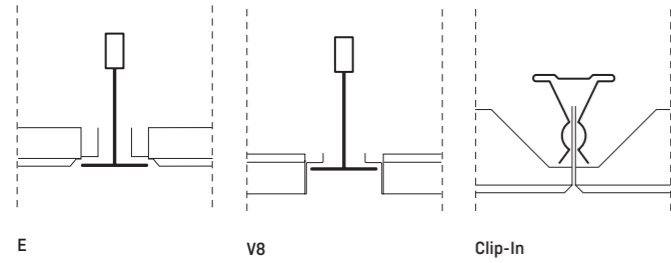

formatos

MODELO		PLACA	CAJA	
		mm	m²	uds.
T24 ENRASADA	Lisa	600 x 600	5.76	16
	Perforada	600 x 600	5.76	16
T24 TEGULAR	Lisa	600 x 600	5.04	14
	Perforada	600 x 600	5.04	14
T15 TEGULAR	Lisa	600 x 600	5.04	14
	Perforada	600 x 600	5.04	14
CLIP-IN	Lisa	600 x 600	3.6	10
	Perforada	600 x 600	3.6	10

* Palets completos por color.

*Consultar otras dimensiones y perforados.