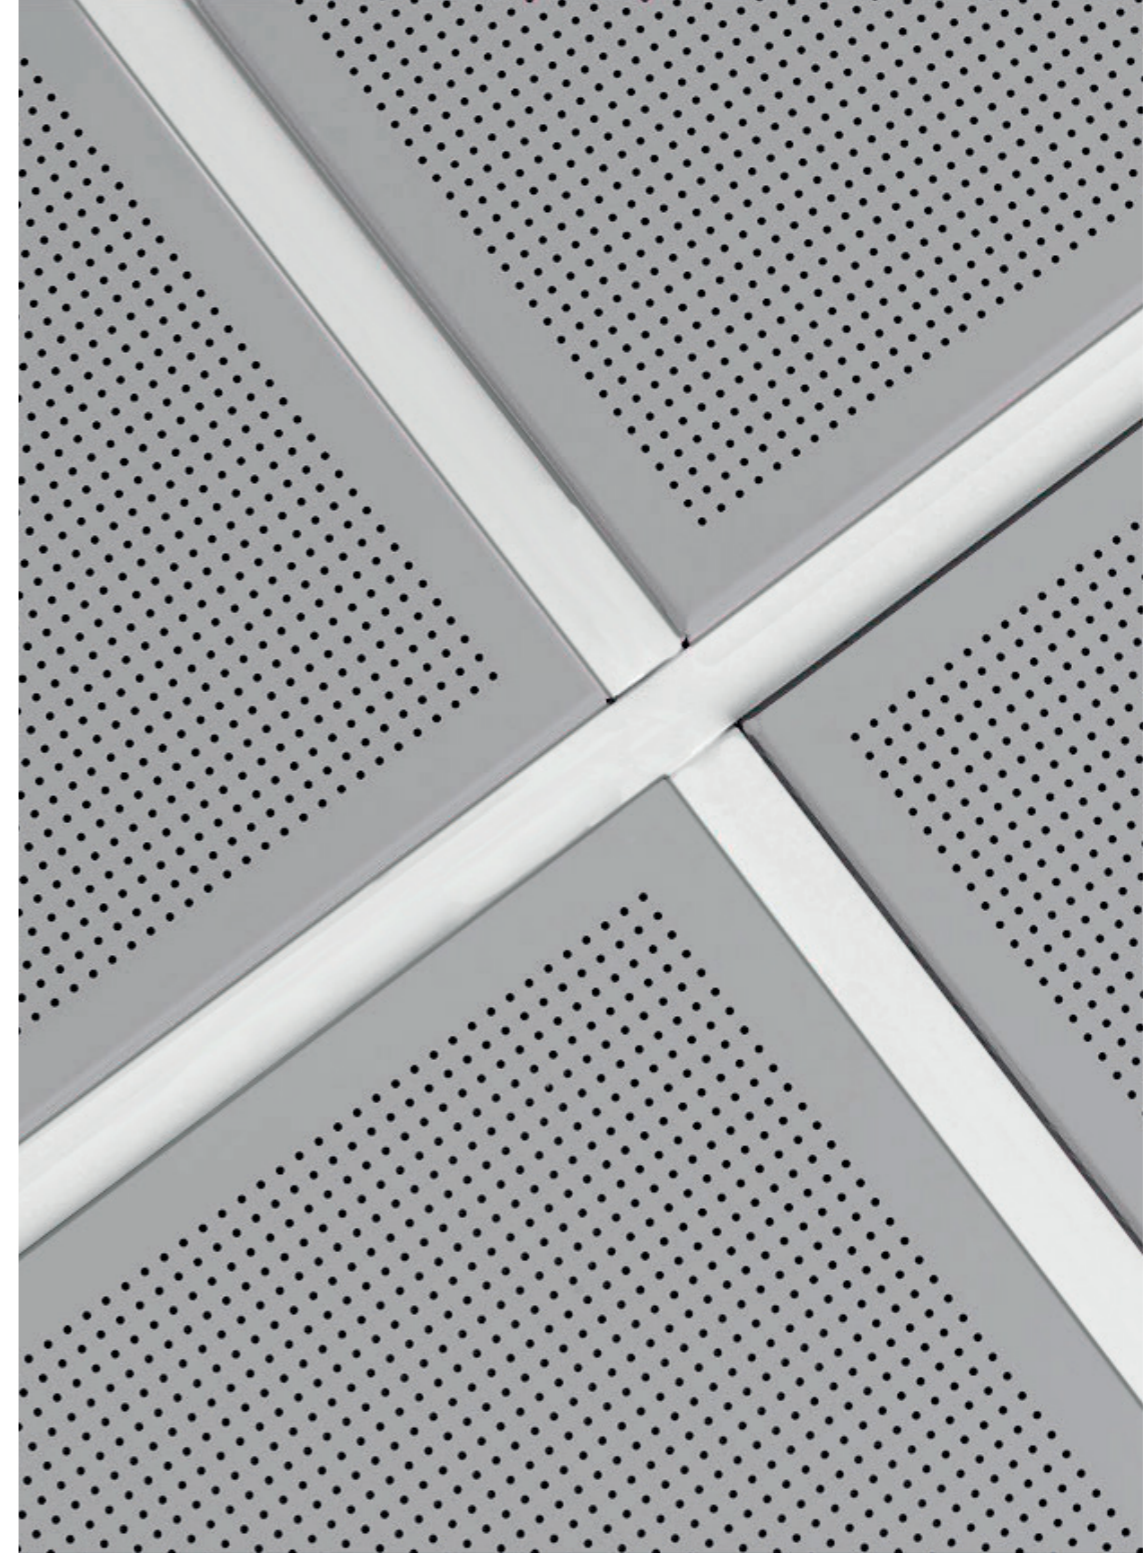

bandejas postlacadas

Bandeja Postlacada Enrasada con Perfil T24

Bandeja Perforado Ø2,5

40

Ceiling Solutions

THU

La gama de techos postlacados o postpintados es aquella en la que el proceso de dar color al producto se realiza después de conformar la bandeja.

Este sistema garantiza un resultado final óptimo que, además, te permite personalizar la bandeja con infinitas posibilidades cromáticas. Los precios competitivos y los plazos de entrega que ofrecemos, además de las amplias posibilidades de personalización, hacen de este acabado un producto muy interesante para tener en cuenta en la creación de tus proyectos (formato 600x600 mm).

rendimiento

MODELO	Tipo	Unidades por m ²
Bandeja 600x600 mm Clip-In*	Bandejas	2,80 uds
	Perfil triángulo	2,45 ml
	Cruceta	1,15 uds
	Piezas de Cuelgue	0,70 uds

* Calculados para instalaciones con doble estructura